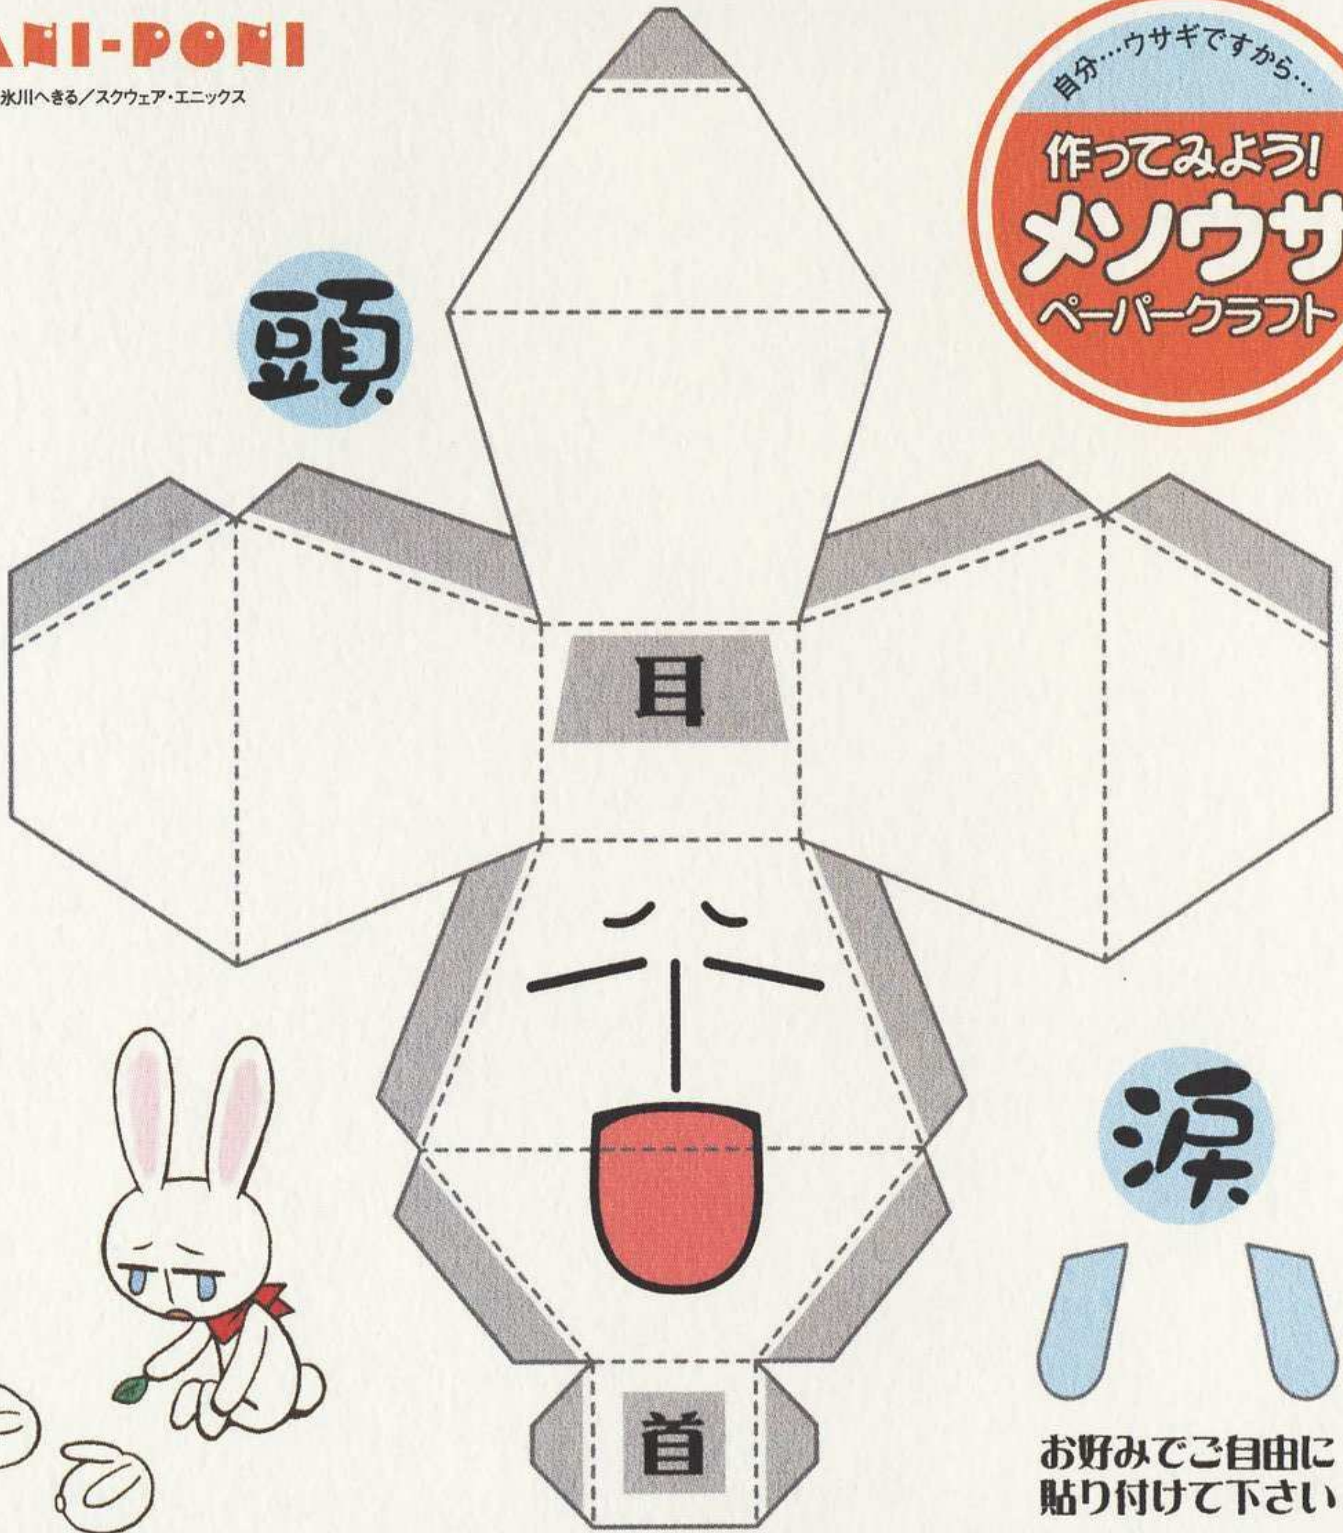

PANI-PONI

©2004 氷川へきる/スクウェア・エニックス

頭

涙

お好みで自由に  
貼り付けて下さい

- はさみ、カッターを使うときは怪我にご注意下さい。
- うさぎははさみが握れないので与えないで下さい。

- きりとり
- - - - やまおり
- ..... たにおり
- のりしろ